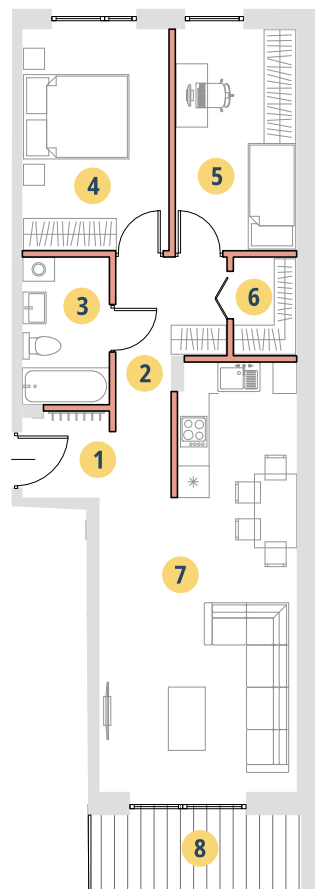

APARTAMENT 42

POWIERZCHNIA
66,35 m²

BUDYNEK
A

POZIOM
0

KLATKA
2

1. PRZEDPOKÓJ	4,03 m ²
2. KORYTARZ	5,37 m ²
3. ŁAZIENKA	4,53 m ²
4. POKÓJ	11,53 m ²
5. POKÓJ	9,53 m ²
6. GARDEROBA	2,18 m ²
7. POKÓJ Z ANEKSEM	29,18 m ²
8. POWIERZCHNIA TARASU/BALKONU	5,61 m ²
 Powierzchnia pod ściankami działowymi MOŻLIWOŚĆ DEMONTAŻU / WYBURZENIA	2,79 m ²