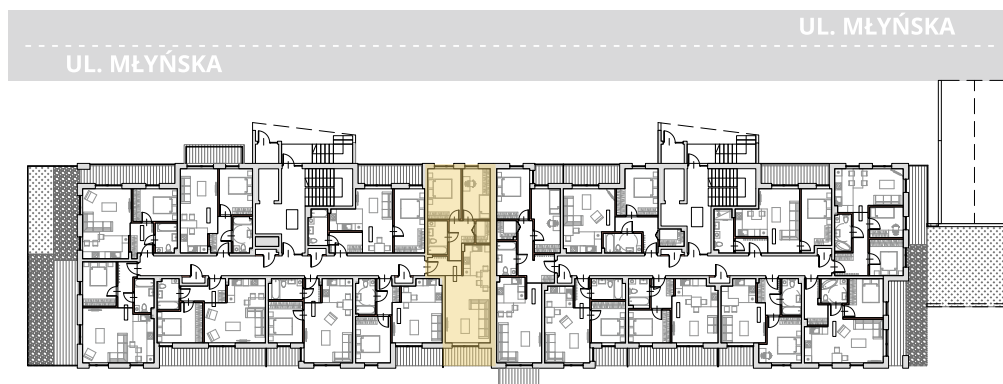

APARTAMENT 42

POWIERZCHNIA
66,35 m²

BUDYNEK
A

POZIOM
0

KLATKA
2

1. PRZEDPOKÓJ	4,03 m ²
2. KORYTARZ	5,37 m ²
3. ŁAZIENKA	4,53 m ²
4. POKÓJ	11,53 m ²
5. POKÓJ	9,53 m ²
6. GARDEROBA	2,18 m ²
7. POKÓJ Z ANEKSEM	29,18 m ²
8. POWIERZCHNIA TARASU/BALKONU	5,61 m ²
 Powierzchnia pod ściankami działowymi MOŻLIWOŚĆ DEMONTAŻU / WYBURZENIA	2,79 m ²