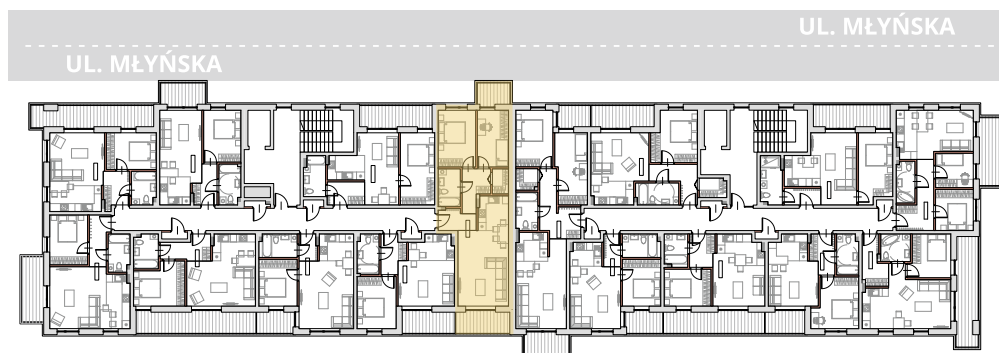

APARTAMENT 50

POWIERZCHNIA
66,23 m²

BUDYNEK
A

POZIOM
1

KLATKA
2

1. PRZEDPOKÓJ	4,01 m ²
2. KORYTARZ	5,37 m ²
3. ŁAZIENKA	4,53 m ²
4. POKÓJ	11,53 m ²
5. POKÓJ	9,53 m ²
6. GARDEROBA	2,18 m ²
7. POKÓJ Z ANEKSEM	29,08 m ²
8. POWIERZCHNIA TARASU/BALKONU	9,66 m ²
 Powierzchnia pod ściankami działowymi MOŻLIWOŚĆ DEMONTAŻU / WYBURZENIA	2,35 m ²