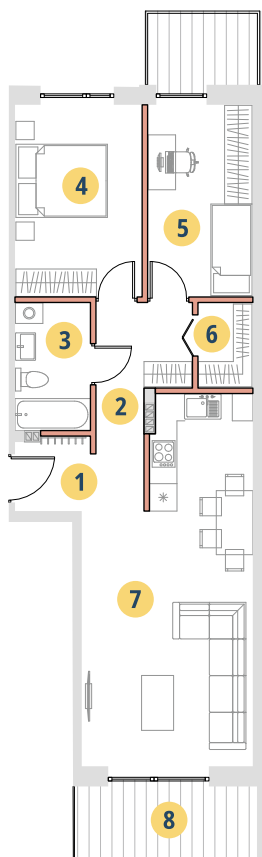

APARTAMENT 50

POWIERZCHNIA
66,23 m²

BUDYNEK
A

POZIOM
1

KLATKA
2

1. PRZEDPOKÓJ	4,01 m ²
2. KORYTARZ	5,37 m ²
3. ŁAZIENKA	4,53 m ²
4. POKÓJ	11,53 m ²
5. POKÓJ	9,53 m ²
6. GARDEROBA	2,18 m ²
7. POKÓJ Z ANEKSEM	29,08 m ²
8. POWIERZCHNIA TARASU/BALKONU	9,66 m ²
 Powierzchnia pod ściankami działowymi MOŻLIWOŚĆ DEMONTAŻU / WYBURZENIA	2,35 m ²