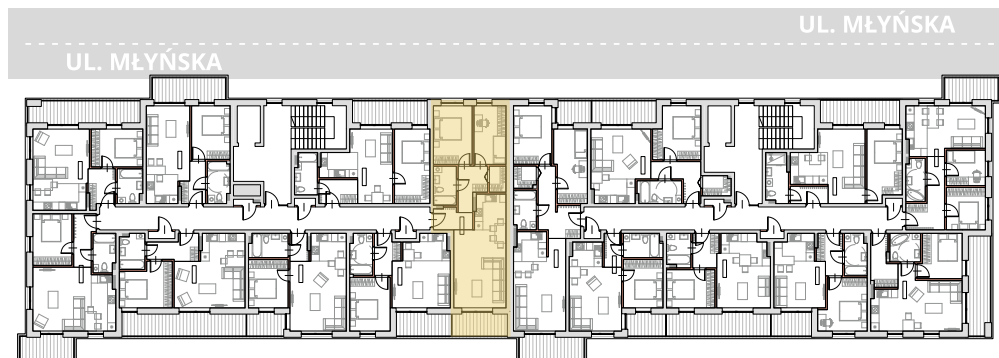

APARTAMENT 58

POWIERZCHNIA
66,09 m²

BUDYNEK
A

POZIOM
2

KLATKA
2

1. PRZEDPOKÓJ	3,98 m ²
2. KORYTARZ	5,37 m ²
3. ŁAZIENKA	4,53 m ²
4. POKÓJ	11,53 m ²
5. POKÓJ	9,53 m ²
6. GARDEROBA	2,18 m ²
7. POKÓJ Z ANEKSEM	28,97 m ²
8. POWIERZCHNIA TARASU/BALKONU	5,98 m ²
 Powierzchnia pod ściankami działowymi MOŻLIWOŚĆ DEMONTAŻU / WYBURZENIA	2,67 m ²