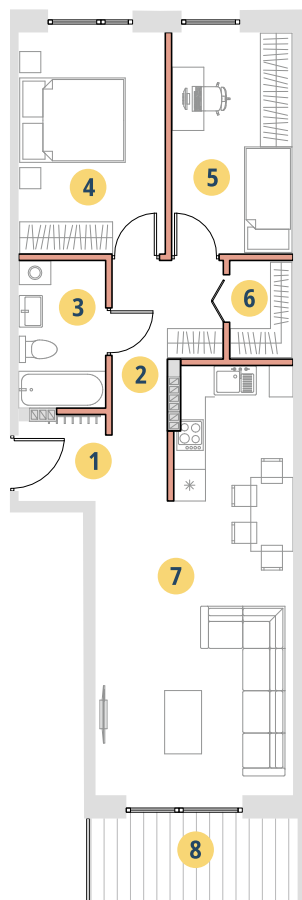

APARTAMENT 58

POWIERZCHNIA
66,09 m²

BUDYNEK
A

POZIOM
2

KLATKA
2

1. PRZEDPOKÓJ	3,98 m ²
2. KORYTARZ	5,37 m ²
3. ŁAZIENKA	4,53 m ²
4. POKÓJ	11,53 m ²
5. POKÓJ	9,53 m ²
6. GARDEROBA	2,18 m ²
7. POKÓJ Z ANEKSEM	28,97 m ²
8. POWIERZCHNIA TARASU/BALKONU	5,98 m ²
 Powierzchnia pod ściankami działowymi MOŻLIWOŚĆ DEMONTAŻU / WYBURZENIA	2,67 m ²