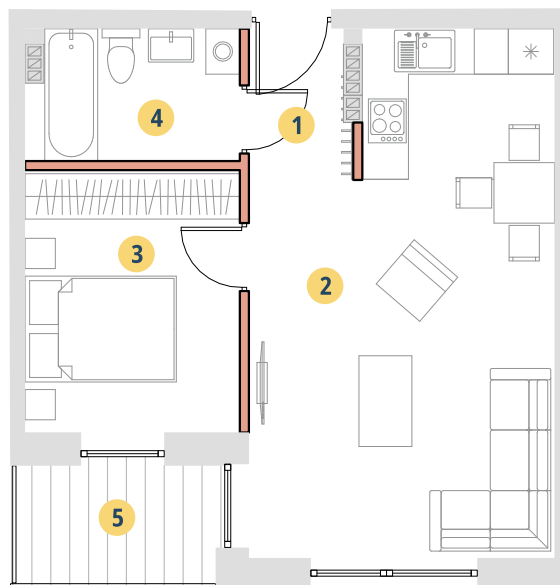

APARTAMENT 60

POWIERZCHNIA
43,29 m²

BUDYNEK
A

POZIOM
2

KLATKA
2

1. PRZEDPOKÓJ	2,53 m ²
2. POKÓJ Z ANEKSEM	26,33 m ²
3. POKÓJ	9,73 m ²
4. ŁAZIENKA	4,70 m ²
5. POWIERZCHNIA TARASU/BALKONU	4,05 m ²

1,28 m²
Powierzchnia pod ściankami działowymi
MOŻLIWOŚĆ DEMONTAŻU / WYBURZENIA