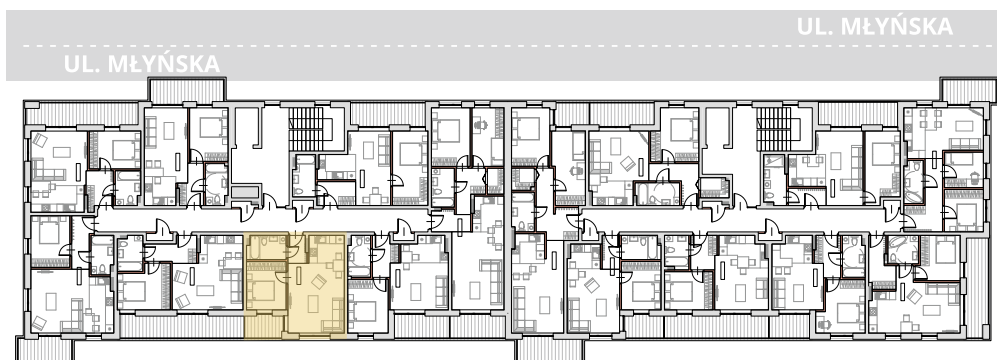

APARTAMENT 60

POWIERZCHNIA
43,29 m²

BUDYNEK
A

POZIOM
2

KLATKA
2

1. PRZEDPOKÓJ	2,53 m ²
2. POKÓJ Z ANEKSEM	26,33 m ²
3. POKÓJ	9,73 m ²
4. ŁAZIENKA	4,70 m ²
5. POWIERZCHNIA TARASU/BALKONU	4,05 m ²

1,28 m²
Powierzchnia pod ściankami działowymi
MOŻLIWOŚĆ DEMONTAŻU / WYBURZENIA