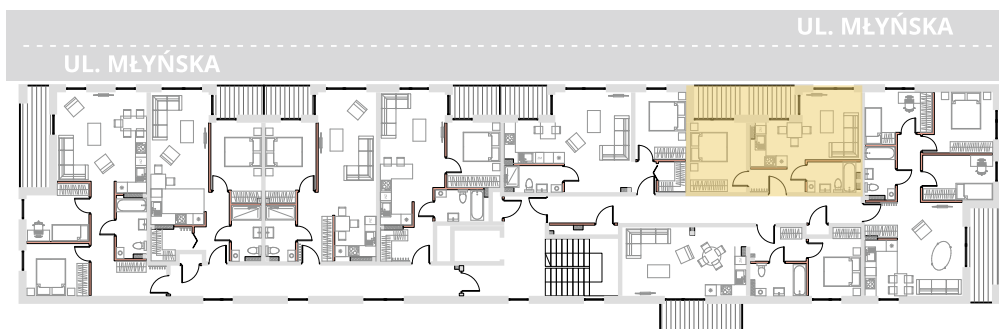

APARTAMENT 102

POWIERZCHNIA
38,29 m²

BUDYNEK
B

POZIOM
2

1. PRZEDPOKÓJ	4,15 m ²
2. POKÓJ	11,25 m ²
3. POKÓJ Z ANEKSEM KUCHENNYM	18,46 m ²
4. ŁAZIENKA	4,43 m ²
5. POWIERZCHNIA TARASU/BALKONU	8,27 m ²

0,80 m²
Powierzchnia pod ściankami działowymi
MOŻLIWOŚĆ DEMONTAŻU / WYBURZENIA