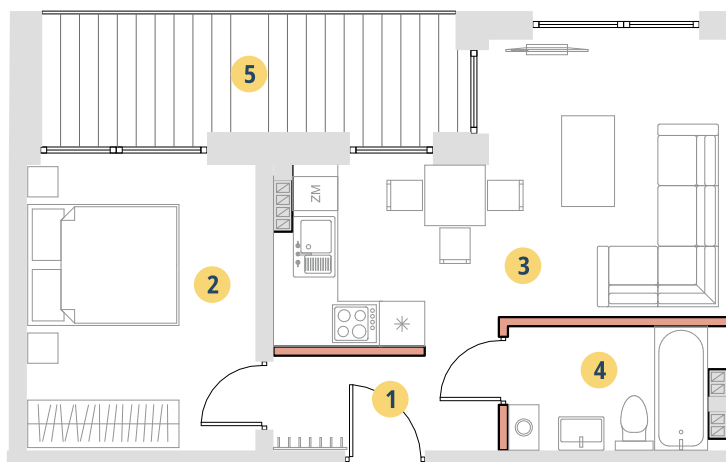

APARTAMENT 102

POWIERZCHNIA
38,29 m²

BUDYNEK
B

POZIOM
2

1. PRZEDPOKÓJ	4,15 m ²
2. POKÓJ	11,25 m ²
3. POKÓJ Z ANEKSEM KUCHENNYM	18,46 m ²
4. ŁAZIENKA	4,43 m ²
5. POWIERZCHNIA TARASU/BALKONU	8,27 m ²

0,80 m²
Powierzchnia pod ściankami działowymi
MOŻLIWOŚĆ DEMONTAŻU / WYBURZENIA