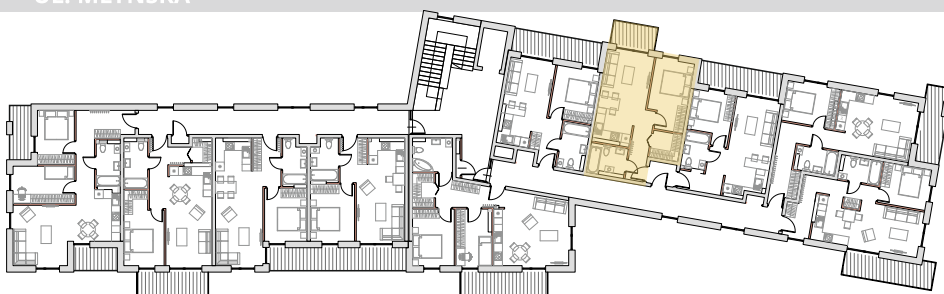

APARTAMENT 158a

POWIERZCHNIA
47,18 m²

BUDYNEK
C

POZIOM
4

UL. MŁYŃSKA

UL. MŁYŃSKA

1. 50% PRZEDSIONKA	1,36 m ²
2. KORYTARZ	4,50 m ²
3. ŁAZIENKA	4,68 m ²
4. POKÓJ Z ANEKSEM KUCHENNYM	21,46 m ²
5. POKÓJ	11,65 m ²
6. GARDEROBA	3,53 m ²
7. POWIERZCHNIA TARASU/BALKONU	4,51 m ²

1,86 m²
Powierzchnia pod ściankami działowymi
MOŻLIWOŚĆ DEMONTAŻU / WYBURZENIA

Adres inwestycji:
ul. Młyńska, 43-300 Bielsko-Biała
www.apartamentyprzymlynskiej.pl