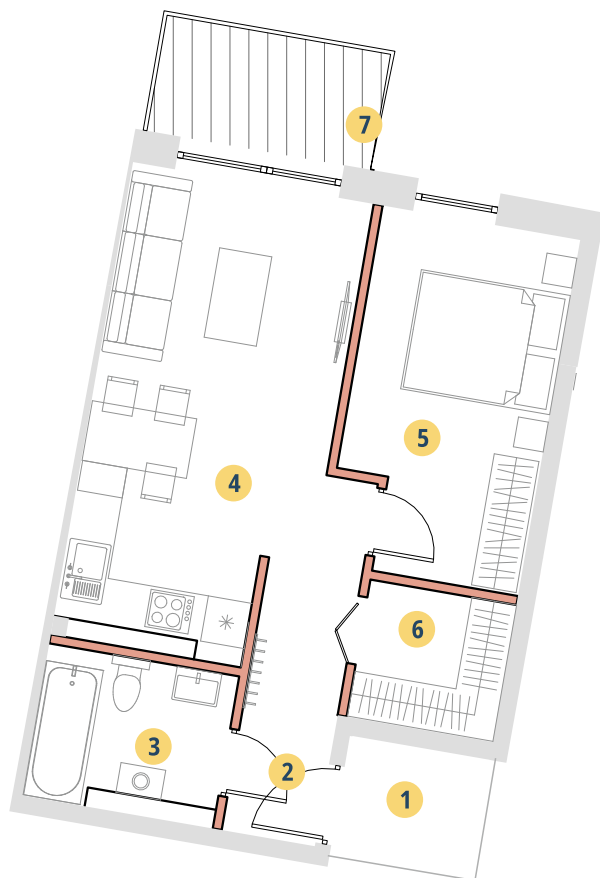

APARTAMENT 158a

POWIERZCHNIA
47,18 m²

BUDYNEK
C

POZIOM
4

UL. MŁYŃSKA

UL. MŁYŃSKA

1. 50% PRZEDSIONKA	1,36 m ²
2. KORYTARZ	4,50 m ²
3. ŁAZIENKA	4,68 m ²
4. POKÓJ Z ANEKSEM KUCHENNYM	21,46 m ²
5. POKÓJ	11,65 m ²
6. GARDEROBA	3,53 m ²
7. POWIERZCHNIA TARASU/BALKONU	4,51 m ²

1,86 m²
Powierzchnia pod ściankami działowymi
MOŻLIWOŚĆ DEMONTAŻU / WYBURZENIA

Adres inwestycji:
ul. Młyńska, 43-300 Bielsko-Biała
www.apartamentyprzymlynskiej.pl