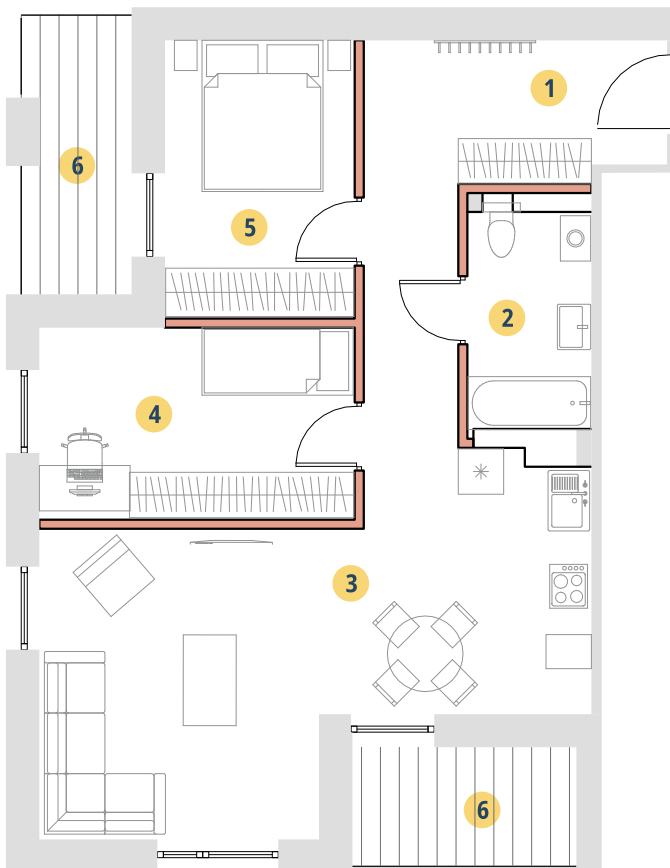

APARTAMENT 175

POWIERZCHNIA
64,84 m²

BUDYNEK
C

POZIOM
5

1. PRZEDPOKÓJ	11,56 m ²
2. ŁAZIENKA	4,72 m ²
3. POKÓJ Z ANEKSEM KUCHENNYM	28,99 m ²
4. POKÓJ	10,46 m ²
5. POKÓJ	9,11 m ²
6. POWIERZCHNIA TARASU/BALKONU	9,81 m ²

2,21 m²
Powierzchnia pod ściankami działowymi
MOŻLIWOŚĆ DEMONTAŻU / WYBURZENIA

UL. MŁYŃSKA

UL. MŁYŃSKA

Adres inwestycji:
ul. Młyńska, 43-300 Bielsko-Biała
www.apartamentyprzymlynskiej.pl