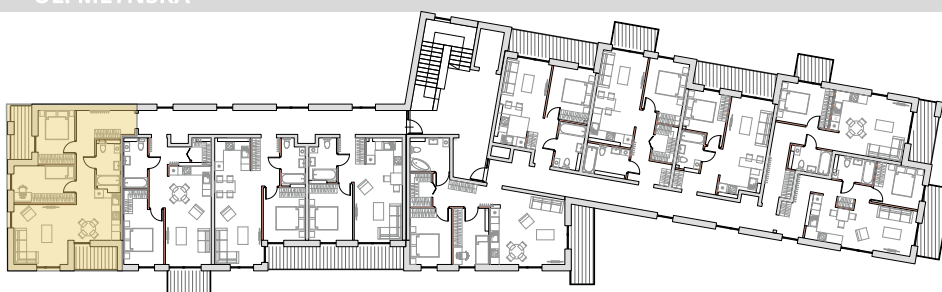

APARTAMENT 175

POWIERZCHNIA
64,84 m²

BUDYNEK
C

POZIOM
5

1. PRZEDPOKÓJ	11,56 m ²
2. ŁAZIENKA	4,72 m ²
3. POKÓJ Z ANEKSEM KUCHENNYM	28,99 m ²
4. POKÓJ	10,46 m ²
5. POKÓJ	9,11 m ²
6. POWIERZCHNIA TARASU/BALKONU	9,81 m ²

2,21 m²
Powierzchnia pod ściankami działowymi
MOŻLIWOŚĆ DEMONTAŻU / WYBURZENIA

UL. MŁYŃSKA

UL. MŁYŃSKA

Adres inwestycji:
ul. Młyńska, 43-300 Bielsko-Biała
www.apartamentyprzymlynskiej.pl